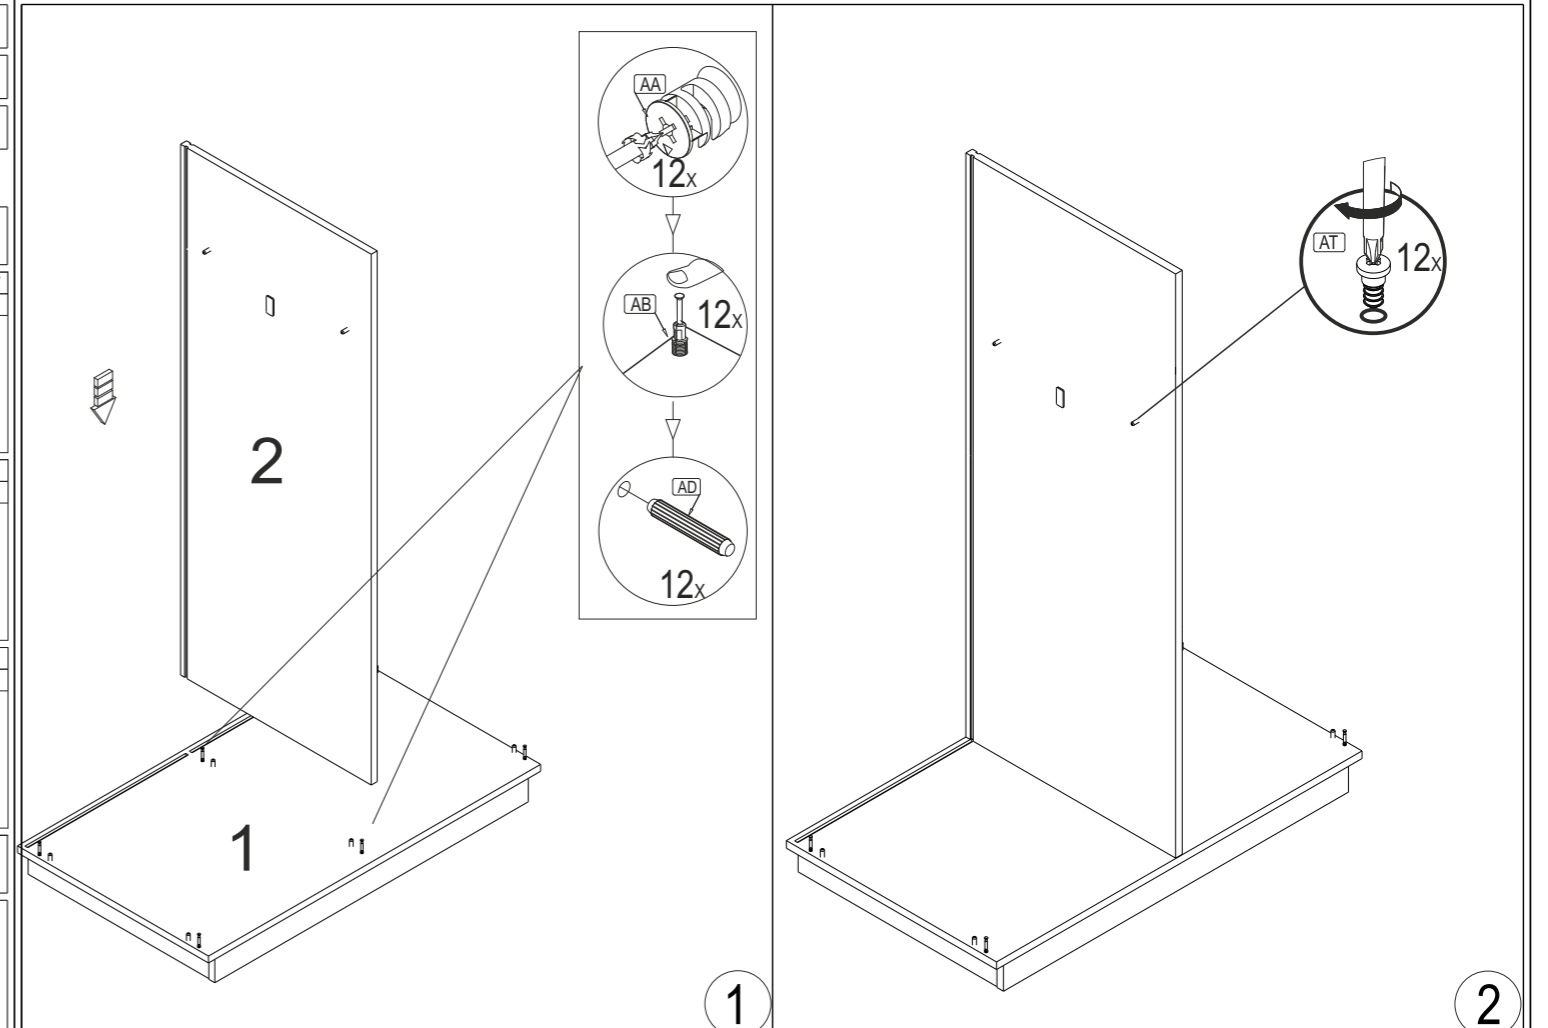

ÜRÜN ADI : COMPACT	PRODUCT NAME : COMPACT	PRODUKT NAME : COMPACT
MODÜL ADI : 2 KAPILI DOLAP	MODULE NAME : 2 DOORS WARDROBE	MODULE NAME : 2 DOORS WARDROBE
MODÜL KODU : CO-3102	MODULE CODE :CO-3102	MODULE CODE : CO-3102

MONTAJ MALZEMELERİ / MOUNTING MATERIAL / MONTAGE MATERIAL

KOD / CODE / CODE :AA ADET / PCS / ST. :12	KOD / CODE / CODE :AB ADET / PCS / ST. :12	KOD / CODE / CODE :AC ADET / PCS / ST. :12	KOD / CODE / CODE :AD ADET / PCS / ST. :12	KOD / CODE / CODE :AE ADET / PCS / ST. :6	KOD / CODE / CODE :AH ADET / PCS / ST. :6	KOD / CODE / CODE :AT ADET / PCS / ST. :12	KOD / CODE / CODE :AV ADET / PCS / ST. :12
KOD / CODE / CODE :AS ADET / PCS / ST. :4	KOD / CODE / CODE :AY ADET / PCS / ST. :28	KOD / CODE / CODE :AZ ADET / PCS / ST. :12	KOD / CODE / CODE :BO ADET / PCS / ST. :2	KOD / CODE / CODE :HU ADET / PCS / ST. :2	KOD / CODE / CODE :CA ADET / PCS / ST. :6	KOD / CODE / CODE : ADET / PCS / ST. :	KOD / CODE / CODE : ADET / PCS / ST. :
KOD / CODE / CODE : ADET / PCS / ST. :	KOD / CODE / CODE : ADET / PCS / ST. :	KOD / CODE / CODE : ADET / PCS / ST. :	KOD / CODE / CODE : ADET / PCS / ST. :	KOD / CODE / CODE : ADET / PCS / ST. :	KOD / CODE / CODE : ADET / PCS / ST. :	KOD / CODE / CODE : ADET / PCS / ST. :	KOD / CODE / CODE : ADET / PCS / ST. :
15 mm	3,5*16 mm	3,5*20 mm	3,5*25 mm	512 mm	M4*22 mm		

MONTAJ PARÇALARI / MOUNTING PARTS / MONTAGE ELEMENTE