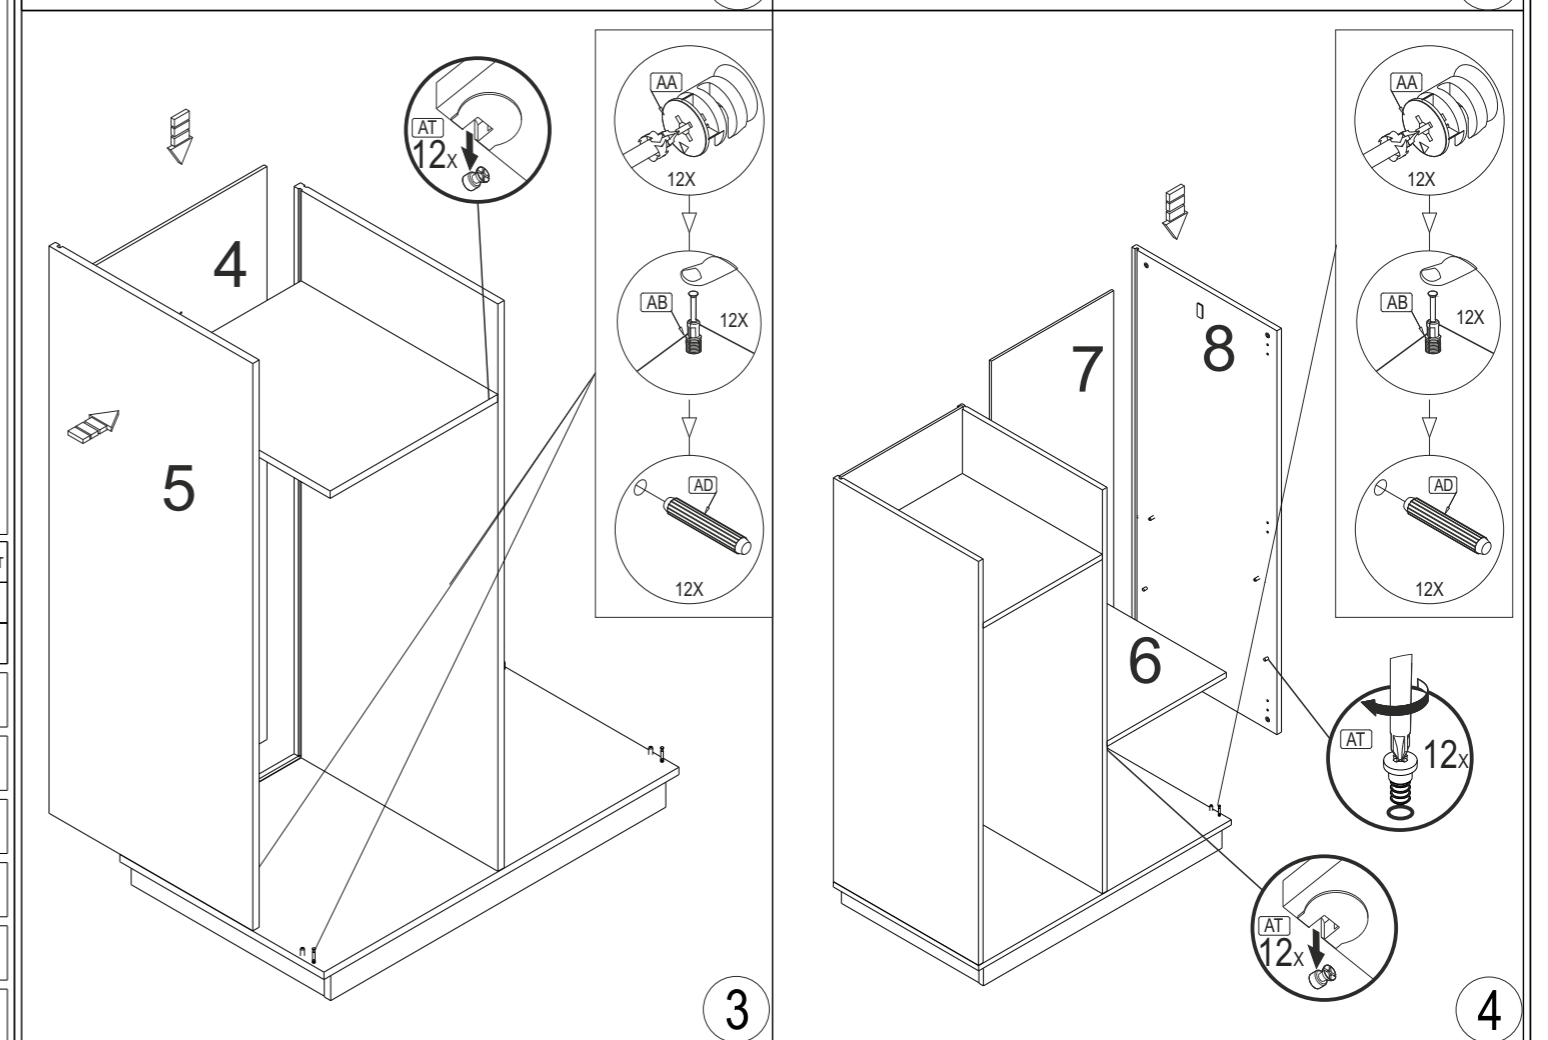

ÜRÜN ADI : COMPACT	PRODUCT NAME : COMPACT	PRODUKT NAME : COMPACT
MODÜL ADI : 2 KAPILI DOLAP	MODULE NAME : 2 DOORS WARDROBE	MODULE NAME : 2 DOORS WARDROBE
MODÜL KODU : CO-3102	MODULE CODE :CO-3102	MODULE CODE : CO-3102

MONTAJ MALZEMELERİ / MOUNTING MATERIAL / MONTAGE MATERIAL

KOD / CODE / CODE :AA ADET / PCS / ST. :12	KOD / CODE / CODE :AB ADET / PCS / ST. :12	KOD / CODE / CODE :AC ADET / PCS / ST. :12	KOD / CODE / CODE :AD ADET / PCS / ST. :12	KOD / CODE / CODE :AE ADET / PCS / ST. :6	KOD / CODE / CODE :AH ADET / PCS / ST. :6	KOD / CODE / CODE :AT ADET / PCS / ST. :12	KOD / CODE / CODE :AV ADET / PCS / ST. :12
KOD / CODE / CODE :AS ADET / PCS / ST. :4	KOD / CODE / CODE :AY ADET / PCS / ST. :28	KOD / CODE / CODE :AZ ADET / PCS / ST. :12	KOD / CODE / CODE :BO ADET / PCS / ST. :2	KOD / CODE / CODE :HU ADET / PCS / ST. :2	KOD / CODE / CODE :CA ADET / PCS / ST. :6	KOD / CODE / CODE : ADET / PCS / ST. :	KOD / CODE / CODE : ADET / PCS / ST. :
KOD / CODE / CODE : ADET / PCS / ST. :	KOD / CODE / CODE : ADET / PCS / ST. :	KOD / CODE / CODE : ADET / PCS / ST. :	KOD / CODE / CODE : ADET / PCS / ST. :	KOD / CODE / CODE : ADET / PCS / ST. :	KOD / CODE / CODE : ADET / PCS / ST. :	KOD / CODE / CODE : ADET / PCS / ST. :	KOD / CODE / CODE : ADET / PCS / ST. :
15 mm	3,5*16 mm	3,5*20 mm	3,5*25 mm	512 mm	M4*22 mm		

MONTAJ PARÇALARI / MOUNTING PARTS / MONTAGE ELEMENTE