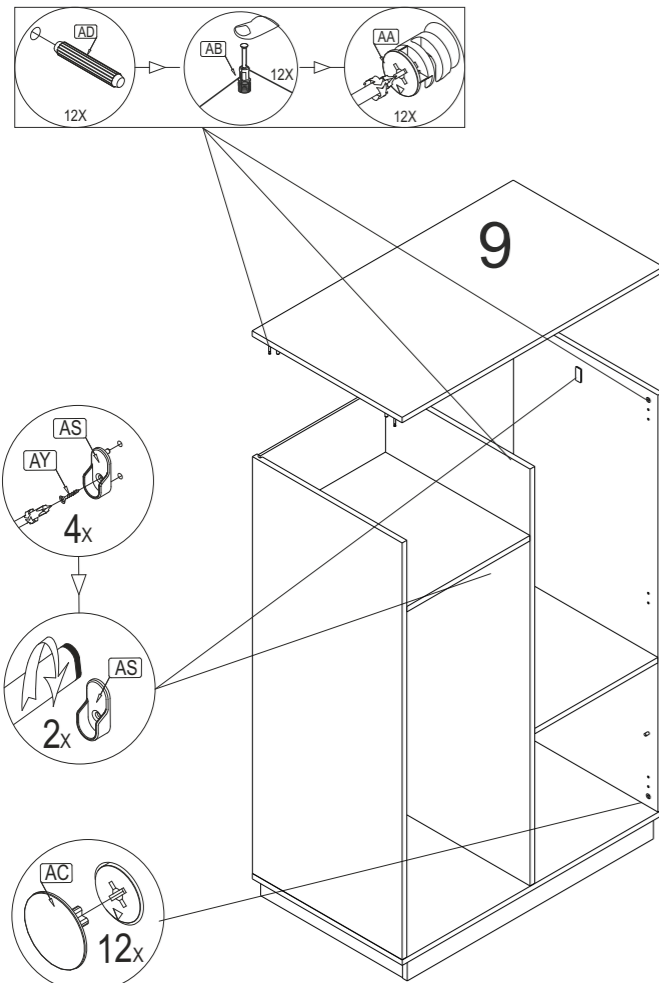

**MONTAJ PARÇALARI / MOUNTING PARTS / MONTAGE ELEMENTE**

PARÇA KODU	PAKET NO	PARÇA ADI	ADET	PARÇA KODU	PAKET NO	PARÇA ADI	ADET	PARÇA KODU	PAKET NO	PARÇA ADI	ADET	PARÇA KODU	PAKET NO	PARÇA ADI	ADET
PARTS CODE	PACK NR	PARTS NAME	PCS	PARTS CODE	PACK NR	PARTS NAME	PCS	PARTS CODE	PACK NR	PARTS NAME	PCS	PARTS CODE	PACK NR	PARTS NAME	PCS
PARTS CODE	PACK NR	PART NAME	ST.	PARTS CODE	PACK NR	PART NAME	ST.	PARTS CODE	PACK NR	PART NAME	ST.	PARTS CODE	PACK NR	PART NAME	ST.
1		ALT TABLA BOTTOM PANEL BODENELEMENT	1	7		ARKALIK BACK PANEL RUCKWAND	1	13				19			
2		ORTA DIKME MIDDLE UPRIGHT PANEL MITTELEMENT	1	8		SAĞ YAN TABLA RIGHT SIDE AUBENWAND RECHTS	1	14				20			
3		SABIT RAF FIXED SHELF FESTES REGAL	1	9		ÜST TABLA TOP PANEL OBERELEMENT	1	15				21			
4		ARKALIK BACK PANEL RUCKWAND	1	10		SEYYAR RAF PORTABLE SHELF REGALBODEN PORTABLE SHELF	1	16				22			
5		SOL YAN TABLA LEFT SIDE AUBENWAND LINKS	1	11		SOL KAPAK LEFT DOORS TUR LINKS	1	17				23			
6		SABIT RAF FIXED SHELF FESTES REGAL	1	12		SAĞ KAPAK RIGHT DOORS TUR RECHTS	1	18				24			