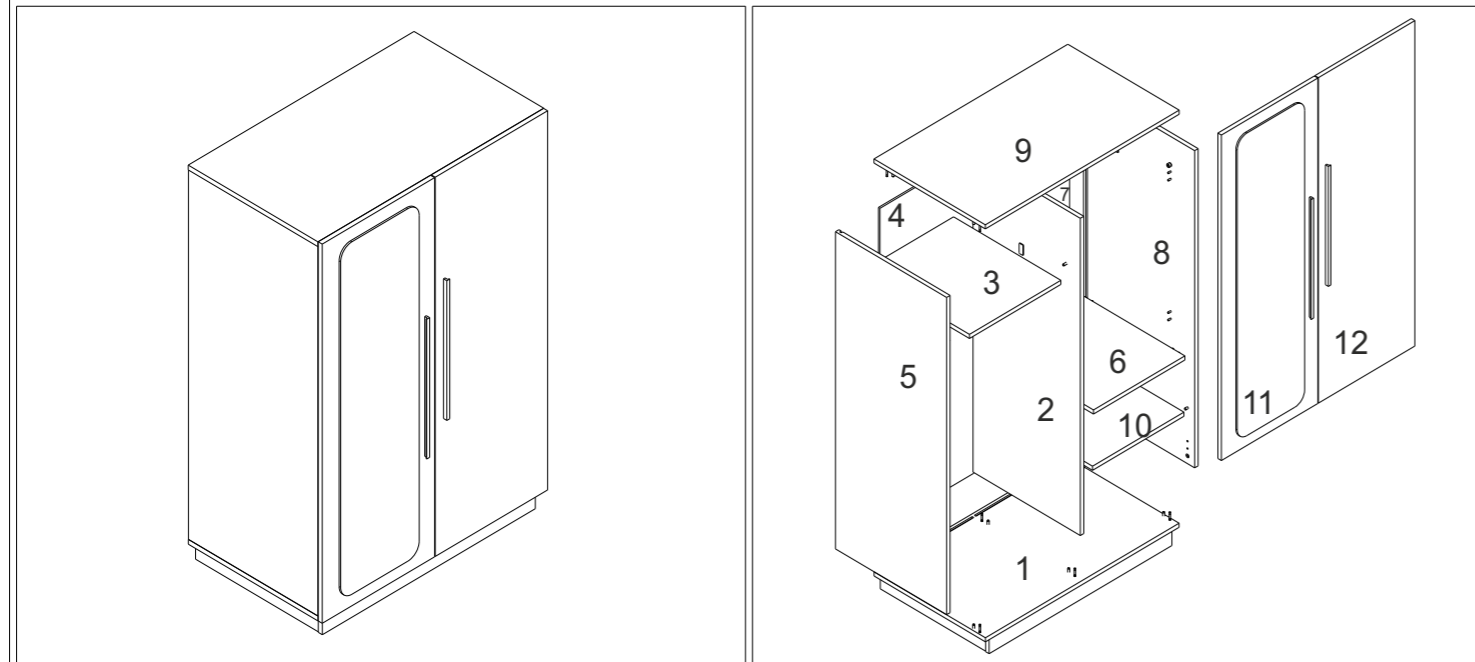

ÜRÜN ADI : COMPACT	PRODUCT NAME : COMPACT	PRODUKT NAME : COMPACT
MODÜL ADI : 2 KAPILI DOLAP	MODULE NAME : 2 DOORS WARDROBE	MODULE NAME : 2 DOORS WARDROBE
MODÜL KODU : CO-3102	MODULE CODE :CO-3102	MODULE CODE : CO-3102

MONTAJ MALZEMELERİ / MOUNTING MATERIAL / MONTAGE MATERIAL

KOD / CODE / CODE :AA ADET / PCS / ST. :12	KOD / CODE / CODE :AB ADET / PCS / ST. :12	KOD / CODE / CODE :AC ADET / PCS / ST. :12	KOD / CODE / CODE :AD ADET / PCS / ST. :12	KOD / CODE / CODE :AE ADET / PCS / ST. :6	KOD / CODE / CODE :AH ADET / PCS / ST. :6	KOD / CODE / CODE :AT ADET / PCS / ST. :12	KOD / CODE / CODE :AV ADET / PCS / ST. :12
KOD / CODE / CODE :AS ADET / PCS / ST. :4	KOD / CODE / CODE :AY ADET / PCS / ST. :28	KOD / CODE / CODE :AZ ADET / PCS / ST. :12	KOD / CODE / CODE :BO ADET / PCS / ST. :2	KOD / CODE / CODE :HU ADET / PCS / ST. :2	KOD / CODE / CODE :CA ADET / PCS / ST. :6	KOD / CODE / CODE : ADET / PCS / ST. :	KOD / CODE / CODE : ADET / PCS / ST. :
KOD / CODE / CODE : ADET / PCS / ST. :	KOD / CODE / CODE : ADET / PCS / ST. :	KOD / CODE / CODE : ADET / PCS / ST. :	KOD / CODE / CODE : ADET / PCS / ST. :	KOD / CODE / CODE : ADET / PCS / ST. :	KOD / CODE / CODE : ADET / PCS / ST. :	KOD / CODE / CODE : ADET / PCS / ST. :	KOD / CODE / CODE : ADET / PCS / ST. :
15 mm	3,5*16 mm	3,5*20 mm	3,5*25 mm	512 mm	M4*22 mm		

MONTAJ PARÇALARI / MOUNTING PARTS / MONTAGE ELEMENTE

PARÇA KODU	PAKET NO	PARÇA ADI	ADET	PARÇA KODU	PAKET NO	PARÇA ADI	ADET	PARÇA KODU	PAKET NO	PARÇA ADI	ADET	PARÇA KODU	PAKET NO	PARÇA ADI	ADET
PARTS CODE	PACK NR	PARTS NAME	PCS	PARTS CODE	PACK NR	PARTS NAME	PCS	PARTS CODE	PACK NR	PARTS NAME	PCS	PARTS CODE	PACK NR	PARTS NAME	PCS
PARTS CODE	PACK NR	PART NAME	ST.	PARTS CODE	PACK NR	PART NAME	ST.	PARTS CODE	PACK NR	PART NAME	ST.	PARTS CODE	PACK NR	PART NAME	ST.
1		ALT TABLA BOTTOM PANEL BODENELEMENT	1	7		ARKALIK BACK PANEL RUCKWAND	1	13				19			
2		ORTA DIKME MIDDLE UPRIGHT PANEL MITTELEMENT	1	8		SAĞ YAN TABLA RIGHT SIDE AUBENWAND RECHTS	1	14				20			
3		SABIT RAF FIXED SHELF FESTES REGAL	1	9		ÜST TABLA TOP PANEL OBERELEMENT	1	15				21			
4		ARKALIK BACK PANEL RUCKWAND	1	10		SEYYAR RAF PORTABLE SHELF REGALBODEN PORTABLE SHELF	1	16				22			
5		SOL YAN TABLA LEFT SIDE AUBENWAND LINKS	1	11		SOL KAPAK LEFT DOORS TUR LINKS	1	17				23			
6		SABIT RAF FIXED SHELF FESTES REGAL	1	12		SAĞ KAPAK RIGHT DOORS TUR RECHTS	1	18				24