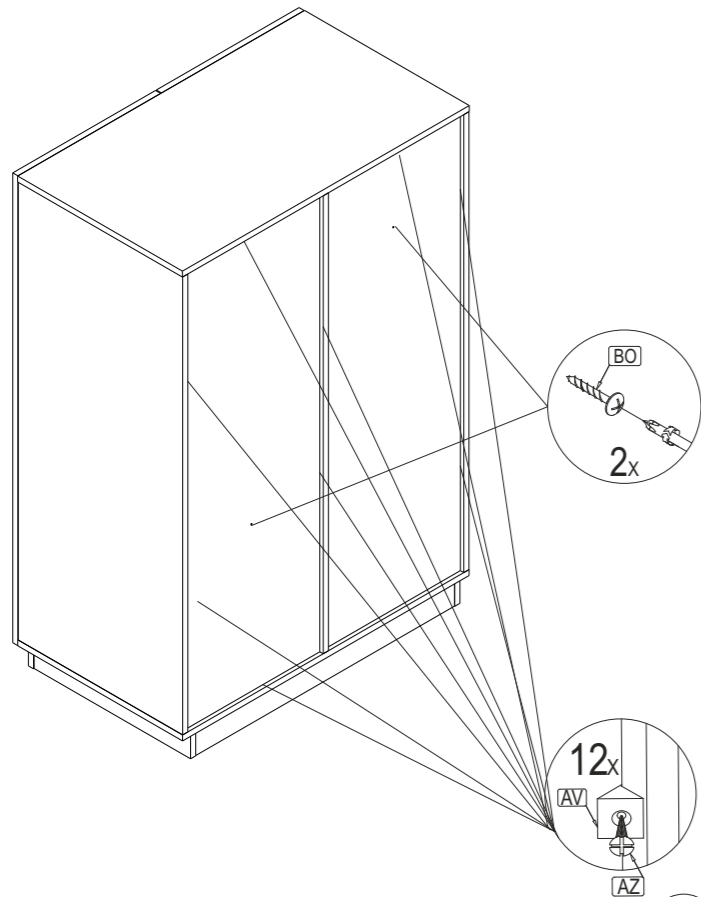

5

6

7

8

Never leave young children unattended!

- User Age: 36 Months Or Above.
- Standart Of Paint: EN71-3:1994
- Benzene Content: Not Detected
- Methylbenzene Content: Not Detected
- Xylene Content: Not Detected
- Adapter reduces the electricity in to the plug from 230V to 12VISO DIN 9001 E1

IMPORTANT, RETAIN FOR FUTURE REFERENCE : READ CAREFULLY

- Information regarding maintenance
  Use dry, clean & soft cloth rub on the surface regularly; must not use any wet cloth, hardware or any hard material (such as keys, knife, sand-paper) rub on the surface. Keep away from water and any chemical substances.
- Conditions for use of the product domestic
- Installation only to be carried out by a competent person
- Article consists swallowable small parts, children <3 years should not be without parental guidance (surveillance or monitoring)
- Screw lock (A1) must be inserted before joining
- For the safety reason all of the hardware must be screwed tidely.

Kleinkinder nicht unbeaufsichtigt lassen!

- -Mindestalter: für kinder ab den 3. lebensjahr oder älter
- -Standard - Lack: EN 71 - 3:1994
- -Benzene Content: nicht vorhanden
- -Methylbenzene Content: nicht vorhanden
- -Xylene Content: nicht vorhanden
- -Stromanschluss 230 V Stecker mit 12V Trafı/nach ISO DIN 9001 E1

PFLEGEHINWEISE:

- Nur mit weichem, sauberen und feuchtem Stoff bzw. Lappen reinigen.
- -Keine scharfen, spitzen oder rauen Gegenstände zum reinigen der Oberflächen verwenden.
- -Keine Bleich-und Scheuermittel oder Pulver einsetzen.
- -Nur Flüssigreinigungsmittel wie z.B. Spülmittel einsetzen.

MONTAGEHINWEISE:

- -die Montage und Aufbau sollte nur vom fachpersonal durchgeführt werden.
- -Aus Sicherheitsgründen muessen alle Schrauben fest angezogen und in regelmässigen Abstand kontrolliert werden.